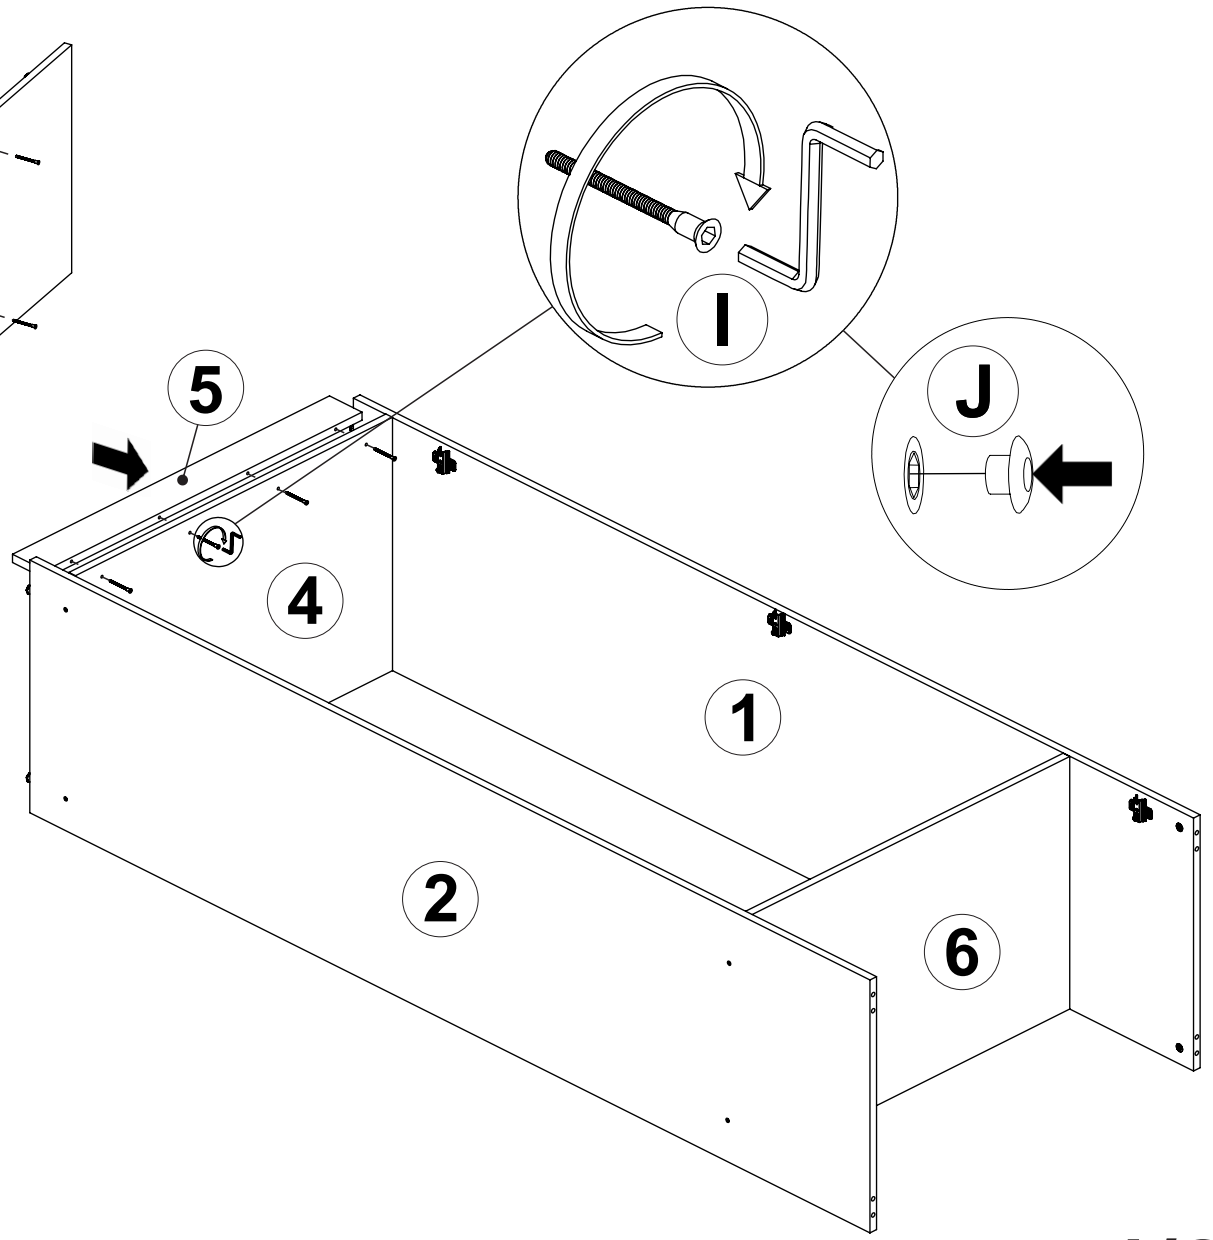

Шафа - Simple 2d 2050/520/800

G40-KT-0128-A

A  x12	B 4x16  x12	C 3,5x16  x6	
D 4x30  x4	E  x4	F  x4	
G  x4	H  x4	I  x12	
J  x12	K  x6	L  x2	
M  40g	N  764mm x1	O 300mm x1	O1 1624mm x1
P  x2	Q  x4	R  x4	

①	2035x501x16	1
②	2035x501x16	1
③	801x521x16	1
④	768x501x16	1
⑤	768x79x16	1
⑥	768x501x16	1
⑦	1952x396x16	1
⑧	1952x396x16	1
⑨	1968x398x2,5	2

1

Ø 9 mm

3/8

2

3

4

5