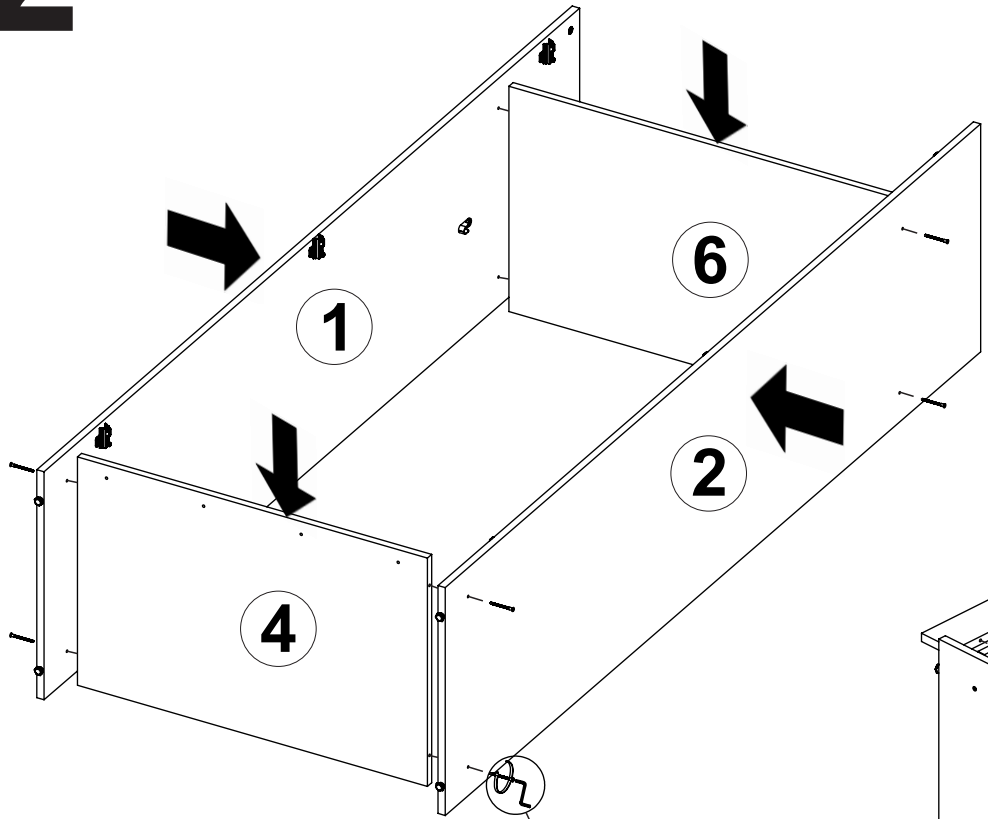

Шафа - Simple 2d 2050/520/800

G40-KT-0128-A

A  x12	B 4x16  x12	C 3,5x16  x6	
D 4x30  x4	E  x4	F  x4	
G  x4	H  x4	I  x12	
J  x12	K  x6	L  x2	
M  40g	N  764mm x1	O 300mm x1	O1 1624mm x1
P  x2	Q  x4	R  x4	

①	2035x501x16	1
②	2035x501x16	1
③	801x521x16	1
④	768x501x16	1
⑤	768x79x16	1
⑥	768x501x16	1
⑦	1952x396x16	1
⑧	1952x396x16	1
⑨	1968x398x2,5	2

1

Ø 9 mm

3/8

2

3

4

5