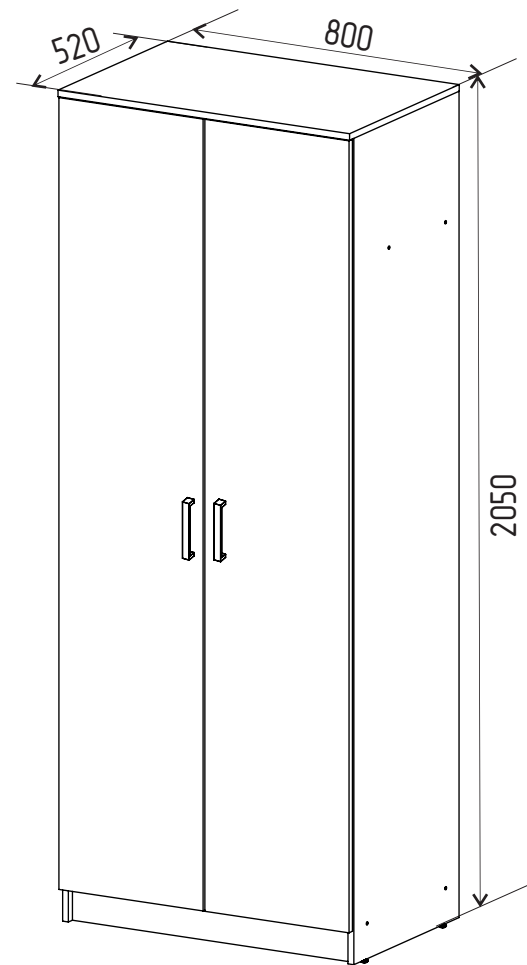

Шафа - Simple 2d 2050/520/800

G40-KT-0128-A

A  x12	B 4x16  x12	C 3,5x16  x6	
D 4x30  x4	E  x4	F  x4	
G  x4	H  x4	I  x12	
J  x12	K  x6	L  x2	
M  40g	N  764mm x1	O 300mm x1	O1 1624mm x1
P  x2	Q  x4	R  x4	

①	2035x501x16	1
②	2035x501x16	1
③	801x521x16	1
④	768x501x16	1
⑤	768x79x16	1
⑥	768x501x16	1
⑦	1952x396x16	1
⑧	1952x396x16	1
⑨	1968x398x2,5	2

1

Ø 9 mm

3/8

2

3

4

5