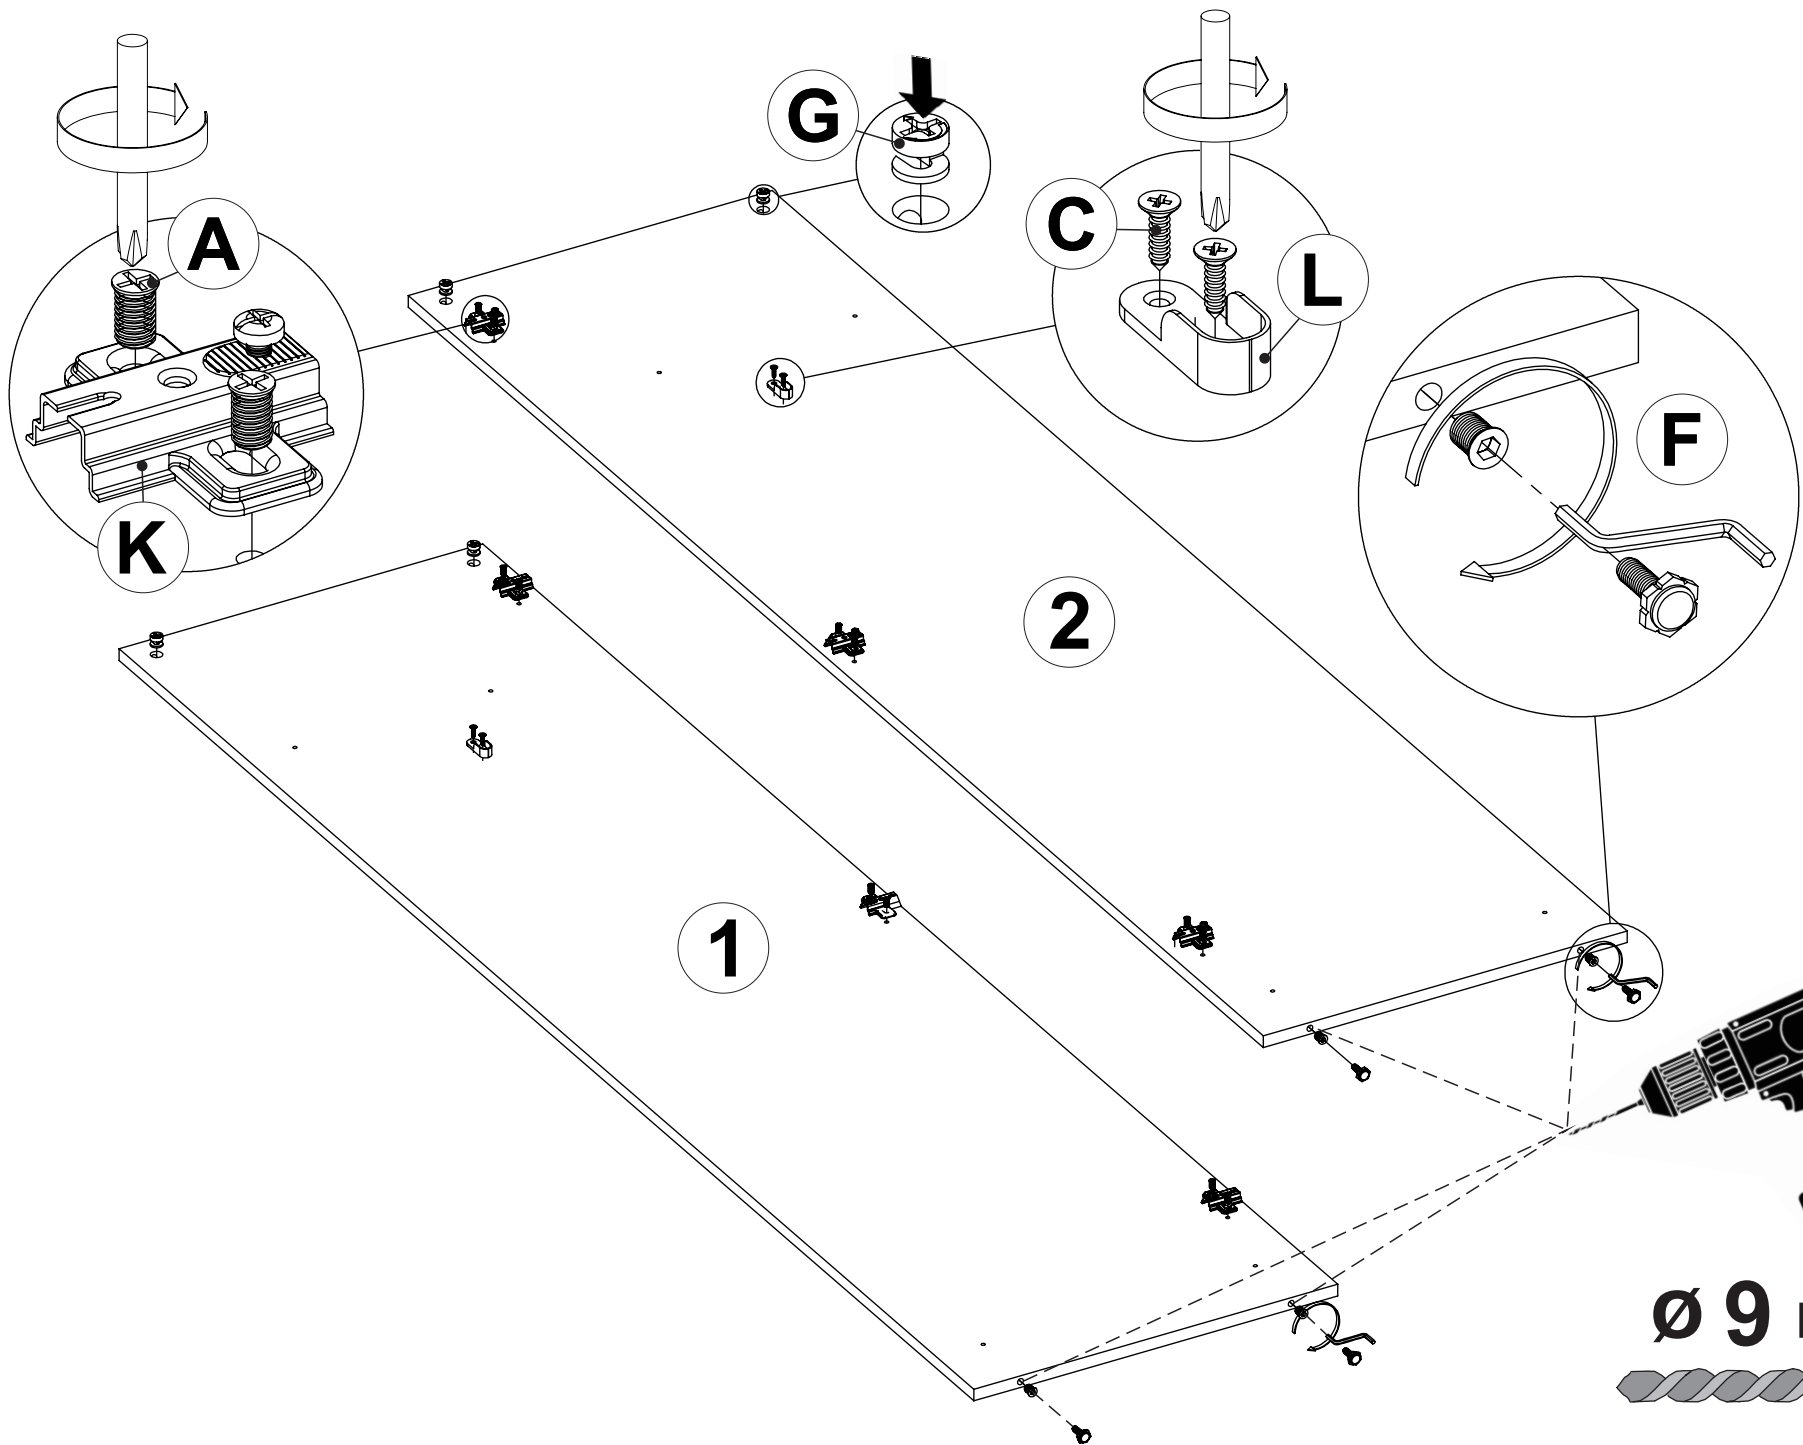

Шафа - Simple 2d 2050/520/800

G40-KT-0128-A

A  x12	B 4x16  x12	C 3,5x16  x6	
D 4x30  x4	E  x4	F  x4	
G  x4	H  x4	I  x12	
J  x12	K  x6	L  x2	
M  40g	N  764mm x1	O 300mm x1	O1 1624mm x1
P  x2	Q  x4	R  x4	

①	2035x501x16	1
②	2035x501x16	1
③	801x521x16	1
④	768x501x16	1
⑤	768x79x16	1
⑥	768x501x16	1
⑦	1952x396x16	1
⑧	1952x396x16	1
⑨	1968x398x2,5	2

1

Ø 9 mm

3/8

2

3

4

5