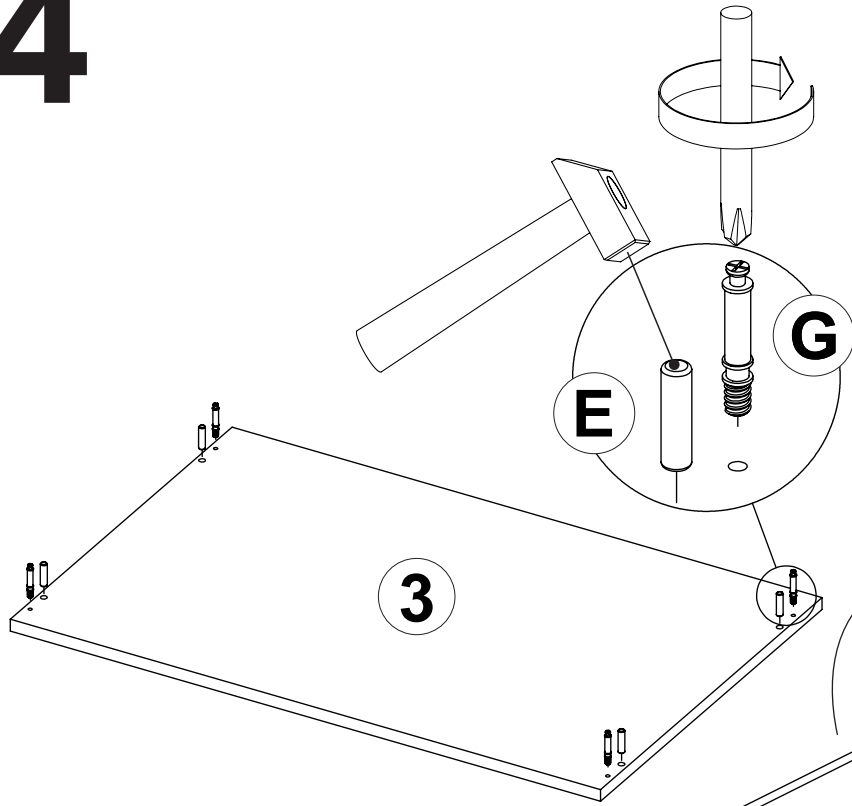

Шафа - Simple 2d 2050/520/800

G40-KT-0128-A

A  x12	B 4x16  x12	C 3,5x16  x6	
D 4x30  x4	E  x4	F  x4	
G  x4	H  x4	I  x12	
J  x12	K  x6	L  x2	
M  40g	N  764mm x1	O 300mm x1	O1 1624mm x1
P  x2	Q  x4	R  x4	

①	2035x501x16	1
②	2035x501x16	1
③	801x521x16	1
④	768x501x16	1
⑤	768x79x16	1
⑥	768x501x16	1
⑦	1952x396x16	1
⑧	1952x396x16	1
⑨	1968x398x2,5	2

1

Ø 9 mm

3/8

2

3

4

5