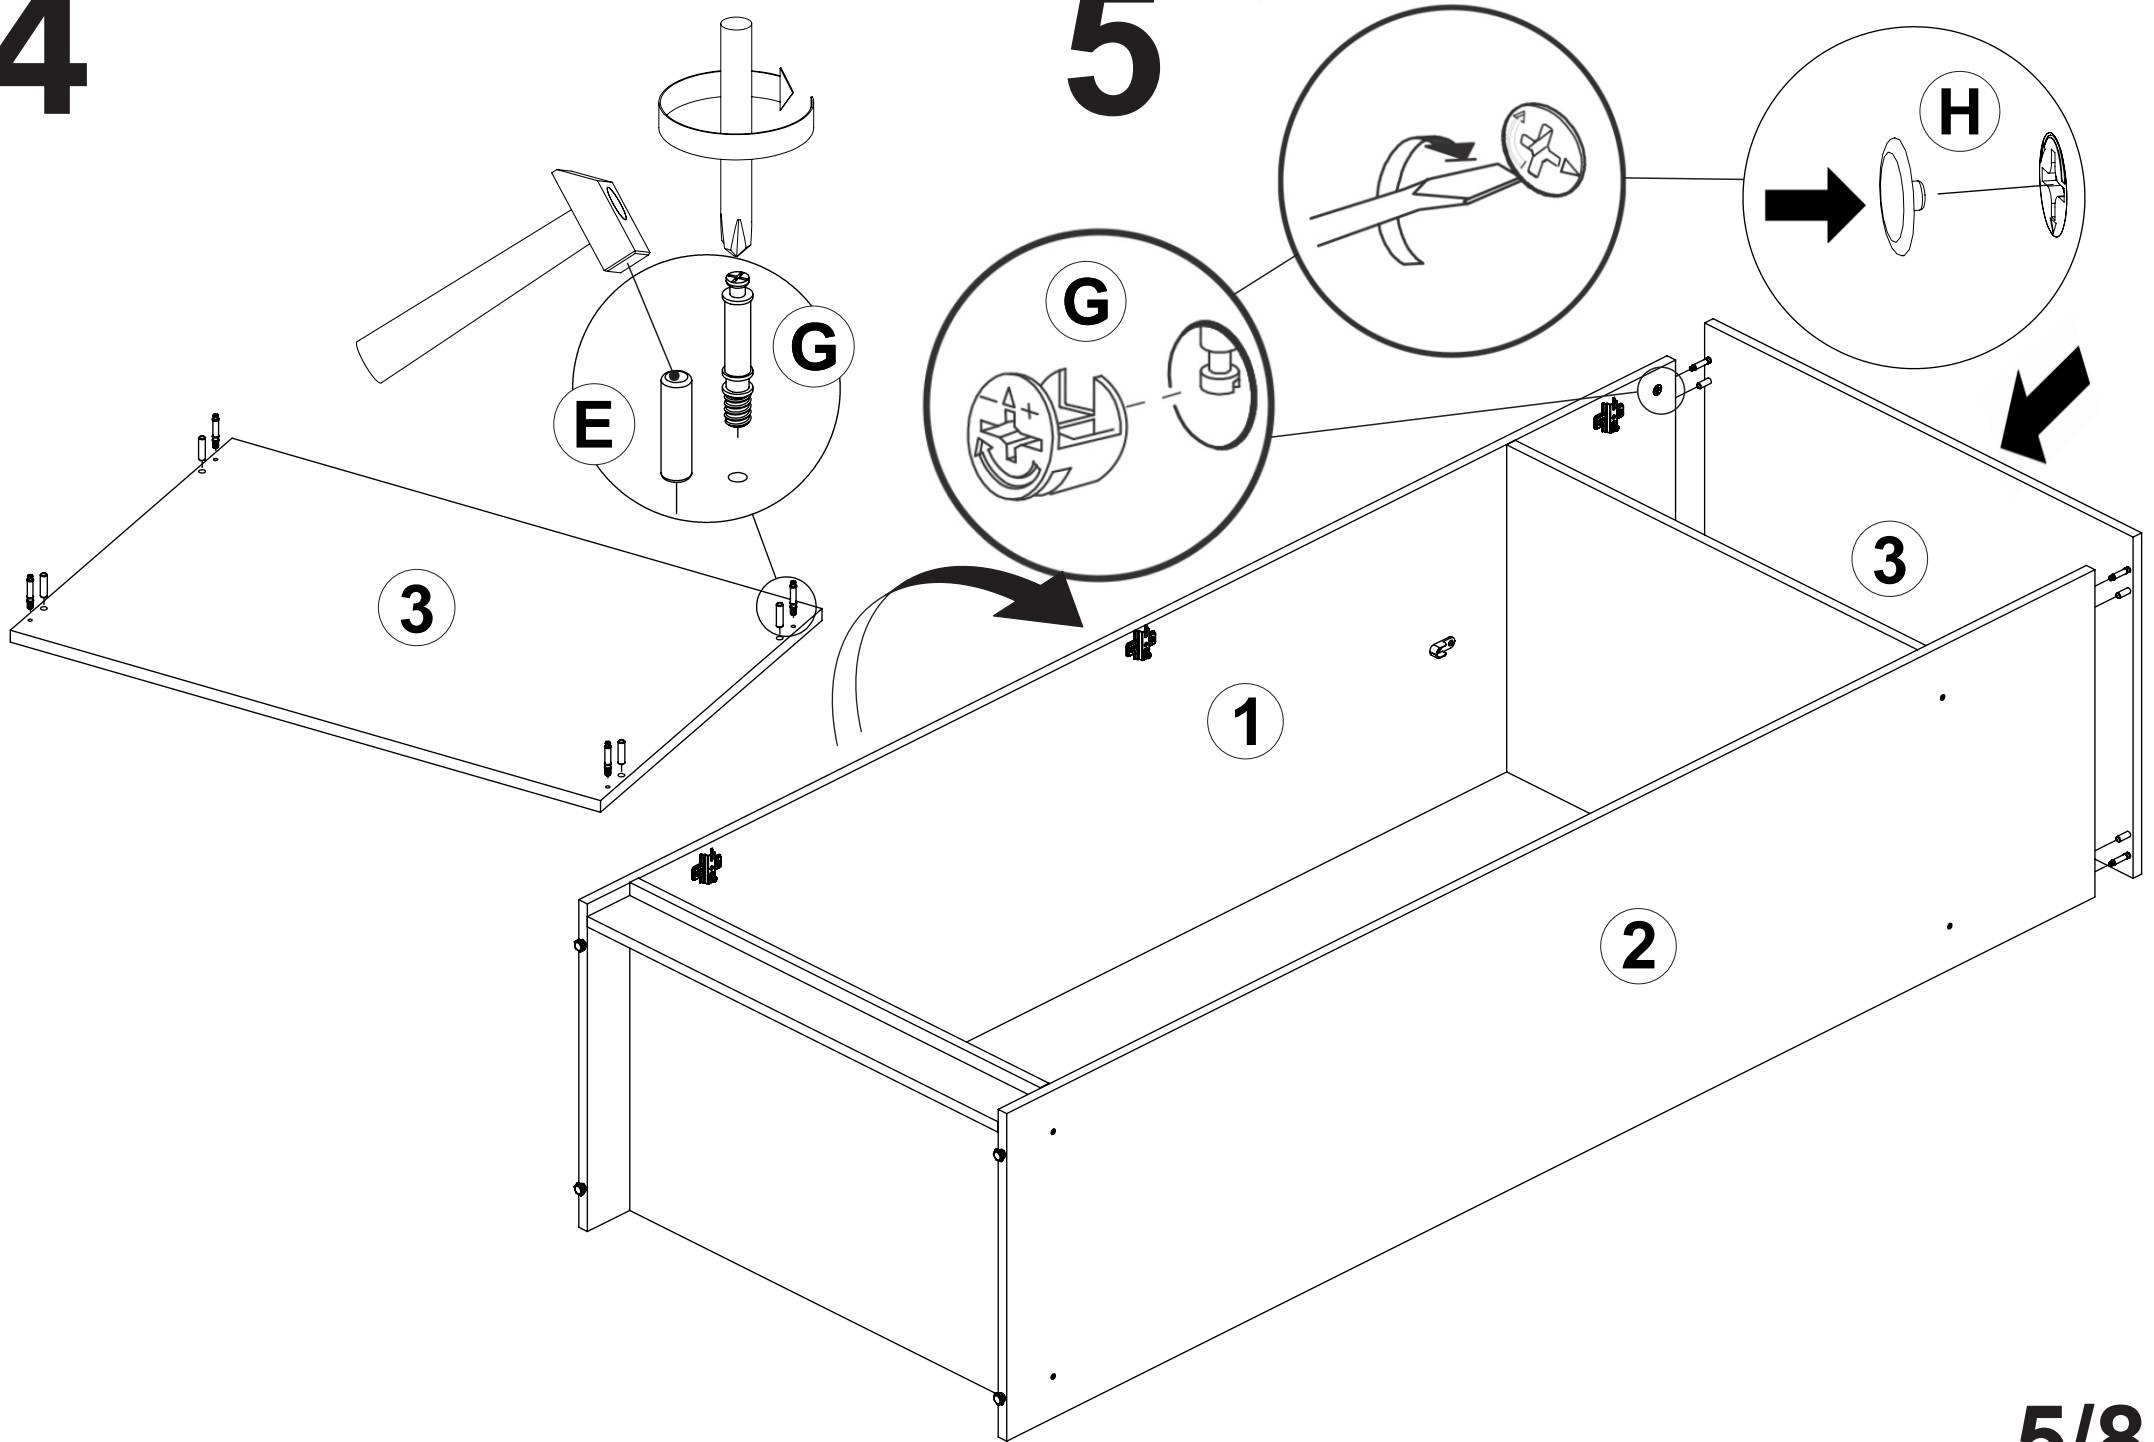

Шафа - Simple 2d 2050/520/800

G40-KT-0128-A

A  x12	B 4x16  x12	C 3,5x16  x6	
D 4x30  x4	E  x4	F  x4	
G  x4	H  x4	I  x12	
J  x12	K  x6	L  x2	
M  40g	N  764mm x1	O 300mm x1	O1 1624mm x1
P  x2	Q  x4	R  x4	

①	2035x501x16	1
②	2035x501x16	1
③	801x521x16	1
④	768x501x16	1
⑤	768x79x16	1
⑥	768x501x16	1
⑦	1952x396x16	1
⑧	1952x396x16	1
⑨	1968x398x2,5	2

1

Ø 9 mm

3/8

2

3

4

5